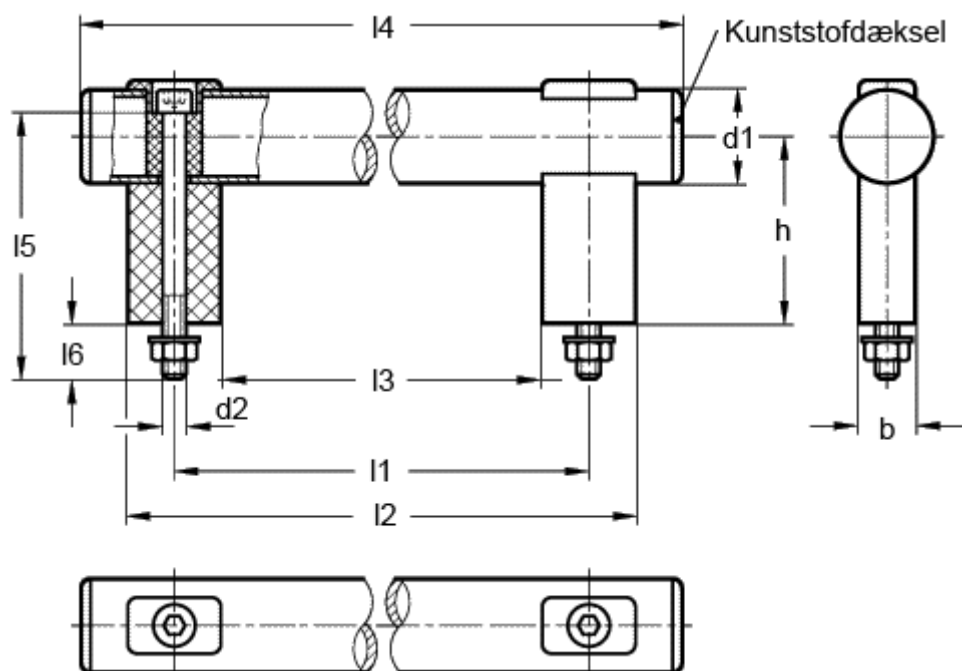

Varenummer: 20173200

Beskrivelse: E+G Rørgreb GN 666.1-30-M8-200-EL

## Mål

b = 18	15 = 85
d1 = 30	16 = 17
d2 = M8	
h = 60	
11 = 200	
12 = 230	
13 = 170	
14 = 265	